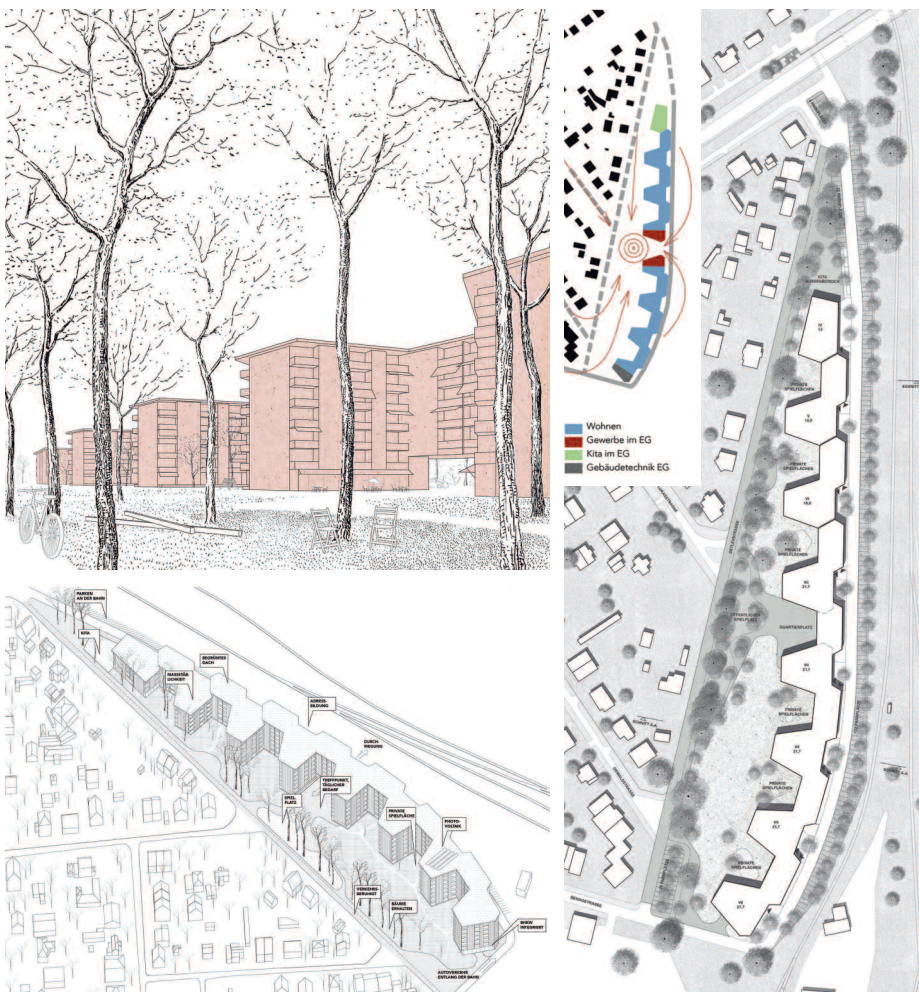

Aufgrund der Lage des Grundstücks angrenzend an einer kleinmaßstäblich geprägten „Gartenstadt“ mit offener Bebauung im Westen und dem Bahngelände für S-Bahn- und Regionalverkehr im Osten sind bei der gewünschten hohen Verdichtung an die Planungsaufgabe vielschichtige Anforderungen an den Schallschutz, die Verkehrsführung und die Erschließung geknüpft.

Preisgerichtssitzung/Jury meeting

16. September 2019

Beteiligung/Participation

35 Arbeiten

Fachpreisrichter*innen/Jury

Barbara Hutter, Berlin (Vorsitz)

Roland Kuhn, Berlin

Carsten Maerz, Berlin

Andreas Quednau, Berlin

Sachpreisrichter*innen

Klaus Güttler-Lindemann, Bezirk Lichtenberg

Regula Lüscher, SenStadtWohn

Stefan Schaubes HOWOGE

1. Preis/1st Prize

Schindler Friede Architekten GbR, Berlin

Salomon Schindler

Mettler Landschaftsarchitektur AG, Berlin

Rita Mettler

2. Preis/2nd Prize

PSP Weltner Louvieux Architekten, Berlin

Martin Weltner · Hannes Klinger

Planungsgruppe Grün der Zeit

A. Gerlach & D. Heydemann GbR, Potsdam

Dirk Heydemann

3. Preis/3rd Prize

ARQ Architekten Rintz und Quack, Berlin

Philipp Quack · Lydia Rintz

Hannes Hamann Landschaftsarchitekten, Berlin

Hannes Hamann

Isabella Sinnesbichler · Dominikus Littel

Anerkennung/Mention

S.E.K. Architektinnen, Berlin

Sabine Krischan · Christine Edmaier

Sprenger Landschaftsarchitekten, Berlin

Daniel Sprenger

1. Preis Schindler Friede Architekten GbR, Berlin · Mettler Landschaftsarchitektur AG, Berlin