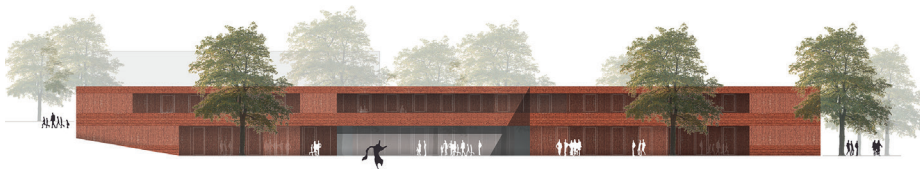

Wettbewerbsansicht