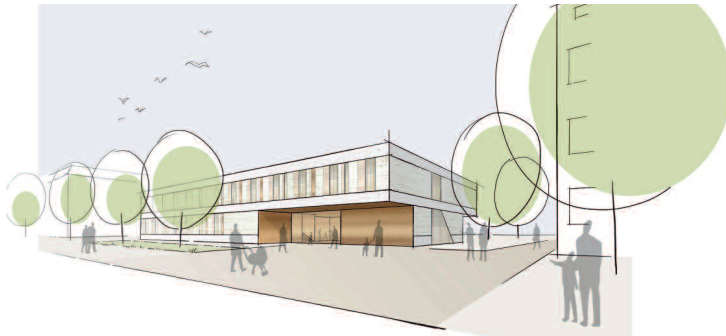

wa wettbewerbe aktuell

Wettbewerbsart

Nicht offener Realisierungswettbewerb
mit 12 Teilnehmern

Preisgerichtssitzung 15. Mai 2018

Wettbewerbsaufgabe

Geplant ist eine Kindertagesstätte mit 138
Plätzen (48 Kinder unter drei Jahren und 90 Kin-
der über drei Jahren) mit einer Nutzfläche von
1.256 m².

1. Preis

Numrich Albrecht Klumpp GmbH, Berlin
Arthur Numrich · Tiemo Klumpp · Grant Kelly
Mitarbeit: Matthias Gall · Theresa Grave
TGA: KMG Ingenieurgesellschaft mbH, Berlin
Mario Metternich

2. Preis

AHM Architekten Arnke Häntsch Mattmüller,
Berlin
Brigitte Häntsch · Rolf Mattmüller
Mitarbeit: Eugen Spieß · Alice Garlaschelli
TGA: Heimann Ingenieure, Berlin
Thomas Gjardy
Mitarbeit: Armes Egbert · Marcus Sachau

Anerkennung

Winkens Architekten, Berlin
Karl-Heinz Winkens
Mitarbeit: Lorenza D'Orazio
TGA: Enerlyt Technik GmbH, Potsdam
Holger Eichler
Mitarbeit: Marcel Wagner

Anerkennung

KSV Architekten Krüger · Schubert · Vandreike,
Berlin
Bertram Vandreike
Mitarbeit: Emanuel Weu · Valentin Vandreike
Katja Neuheiser · Christopher Witt
TGA: CSZ Ingenieurconsult
Cornelius-Schwarz-Zeitler, Berlin
Michael Heidecker

Anerkennung

:mlzd Architekten, Biel
Pat Tanner · Daniele Di Giacinto
Claude Marbach
David Locher · Andreas Frank
Mitarbeit: Kai Bögli · Magdalena Haslinger
Sophie Lorenz
TGA: Ingenieurbüro Stefan Graf, Basel
Stefan Graf

Modellfotos

Hans-Joachim Wuthenow, Berlin

1. Preis Numrich Albrecht Klumpp GmbH, Berlin

2. Preis AHM Architekten Arnke Häntsch Mattmüller GmbH, Berlin