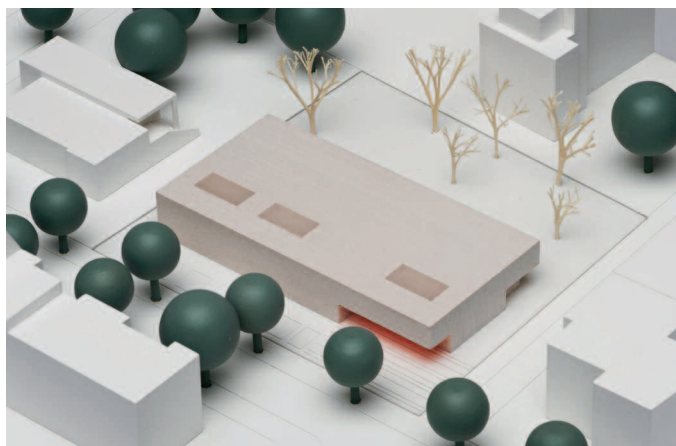

wa wettbewerbe aktuell

Wettbewerbsart

Nicht offener Realisierungswettbewerb
mit 12 Teilnehmern

Preisgerichtssitzung 15. Mai 2018

Wettbewerbsaufgabe

Geplant ist eine Kindertagesstätte mit 138
Plätzen (48 Kinder unter drei Jahren und 90 Kin-
der über drei Jahren) mit einer Nutzfläche von
1.256 m².

1. Preis

Numrich Albrecht Klumpp GmbH, Berlin
Arthur Numrich · Tiemo Klumpp · Grant Kelly
Mitarbeit: Matthias Gall · Theresa Grave
TGA: KMG Ingenieurgesellschaft mbH, Berlin
Mario Metternich

2. Preis

AHM Architekten Arnke Häntsch Mattmüller,
Berlin
Brigitte Häntsch · Rolf Mattmüller
Mitarbeit: Eugen Spieß · Alice Garlaschelli
TGA: Heimann Ingenieure, Berlin
Thomas Gjardy
Mitarbeit: Armes Egbert · Marcus Sachau

Anerkennung

Winkens Architekten, Berlin
Karl-Heinz Winkens
Mitarbeit: Lorenza D'Orazio
TGA: Enerlyt Technik GmbH, Potsdam
Holger Eichler
Mitarbeit: Marcel Wagner

Anerkennung

KSV Architekten Krüger · Schubert · Vandreike,
Berlin
Bertram Vandreike
Mitarbeit: Emanuel Weu · Valentin Vandreike
Katja Neuheiser · Christopher Witt
TGA: CSZ Ingenieurconsult
Cornelius-Schwarz-Zeitler, Berlin
Michael Heidecker

Anerkennung

:mlzd Architekten, Biel
Pat Tanner · Daniele Di Giacinto
Claude Marbach
David Locher · Andreas Frank
Mitarbeit: Kai Bögli · Magdalena Haslinger
Sophie Lorenz
TGA: Ingenieurbüro Stefan Graf, Basel
Stefan Graf

Modellfotos

Hans-Joachim Wuthenow, Berlin

1. Preis Numrich Albrecht Klumpp GmbH, Berlin