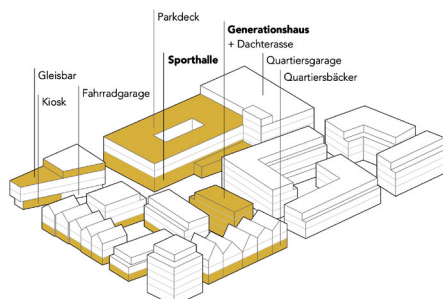

Im Quartier wird insgesamt eine hohe Dichte angestrebt, die in der Summe über alle Bauflächen gerechnet eine Grundflächenzahl (GFZ) größer als 2,0 erreicht.

Ziel ist ein dynamischer, vielfältiger Stadtraum, der sich in der Ausnutzung des Baugrunds in Höhe, Tiefe oder Nähe der Baukörper zueinander widerspiegelt – wirtschaftliche Ausnutzung der Baufelder, Qualität der Nutzungen und Freiräume immer im Blick. Es soll ein zukunftsfähiges, urbanes Gebiet entwickelt werden.

Im Anschluss an den Wettbewerb soll eine Konzeptvergabe an Investor*innen erfolgen.

Preisgerichtssitzung/Jury meeting
28. + 29 April 2022

1. Preis/1st Prize
STUDIO CROSS SCALE, Stuttgart
Sascha Bauer
Mitarbeit: Thomas Fadini · Paula Weil
Daniel Pauli
Planstatt Senner, Überlingen
Johann Senner
Mitarbeit: Patricia Legner

2. Preis/2nd Prize
einszueins architektur ZT GmbH, Wien
Mitarbeit: Francesca Bocchini · Paula Brücke
Laura Reinartz
YEWO Landscape GmbH, Wien
Dominik Scheuch
Mitarbeit: Judith Rechenmacher · Simon Bohun

3. Preis/3rd Prize
Superworld, Rotterdam
Maxime Cunin · Thomas Krall
studio audal, Rotterdam
Zeger Dalenberg · Quentin Aubry

4. Preis/4th Prize
Stella Birda Architektur, München
Styliani Birda
Daniel Klinger Architektur, München
NUWELA, Unterachingen
Julian Numberger · Michael Wenzel

Mehr zum Wettbewerb unter:
www.wettbewerbe-aktuell.de
>>> wa-ID: wa-2033369

1. Preis/1st Prize STUDIO CROSS SCALE, Stuttgart · Planstatt Senner, Überlingen