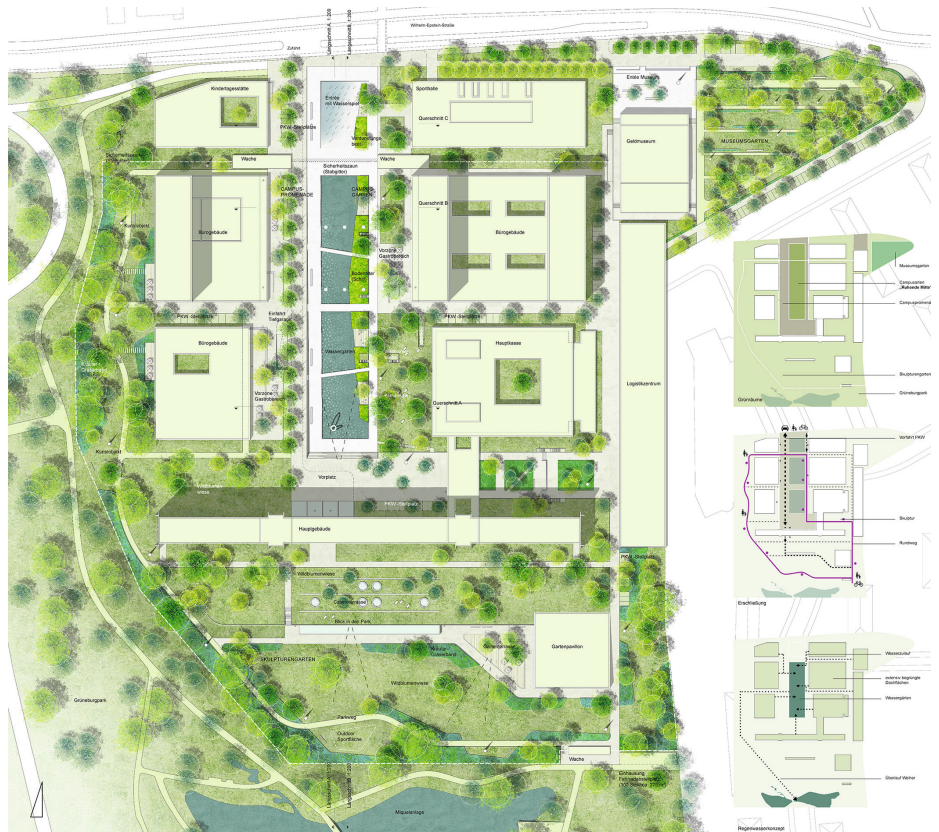

Gegenstand des Wettbewerbs ist die Freiraumgestaltung des „neuen Campus für die Zentrale der Deutschen Bundesbank“ in Frankfurt am Main. Es handelt sich um ca. 7,4 ha Freifläche mit unterschiedlichen Anforderungen wie Erschließung, Aufenthalt, Außengastronomie und Grünflächen.

Neben dem 13-geschossigen Hauptgebäude befinden sich auf dem Campus weitere Bestandsgebäude, die z.T. erhalten und saniert werden. Zusätzlich werden Neubauten von ca. 100.000 m² BGF (oberirdisch) für Büros, Konferenzräume, Sportzentrum, Kita, Gastronomie, Tiefgaragen, Logistik und zugehöriger Infrastruktur als Erweiterung des Hauptstandortes der Deutschen Bundesbank in Frankfurt am Main errichtet. Für die Neubauten wurde bereits ein Realisierungswettbewerb durchgeführt ([wa-ID: wa-2027382](#)).

2. Preis/2nd Prize

BHM Planungsges. mbH, Bruchsal
Christian Wild
Mitarbeit: Rachel Bentley · Max Hansen
Hannah Hübinger · Matthias Oberfrank
Gero Engeser

3. Preis/3rd Prize

Bierbaum.Aichele.landschaftsarchitekten,
Mainz
Klaus-Dieter Aichele · Günter Schüller
Mitarbeit: Frank Finger · Yinxin Xu
Tién Dung Pham · Fabian Adler · Inga Wissling

Freianlagenplan

Blick auf die Campuspromenade

Entrée Deutsche Bundesbank

Campus-Garten/-Promenade

1. Preis/1st Prize geskes hack Landschaftsarchitekten, Berlin

Außengastronomie