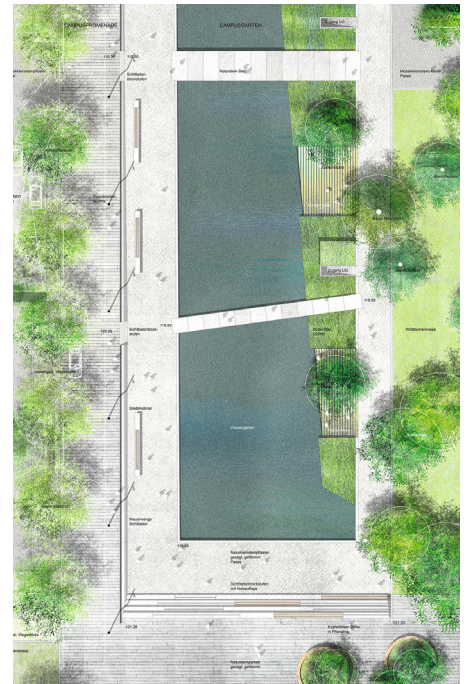

Gegenstand des Wettbewerbs ist die Freiraumgestaltung des „neuen Campus für die Zentrale der Deutschen Bundesbank“ in Frankfurt am Main. Es handelt sich um ca. 7,4 ha Freifläche mit unterschiedlichen Anforderungen wie Erschließung, Aufenthalt, Außengastronomie und Grünflächen.

Neben dem 13-geschossigen Hauptgebäude befinden sich auf dem Campus weitere Bestandsgebäude, die z.T. erhalten und saniert werden. Zusätzlich werden Neubauten von ca. 100.000 m² BGF (oberirdisch) für Büros, Konferenzräume, Sportzentrum, Kita, Gastronomie, Tiefgaragen, Logistik und zugehöriger Infrastruktur als Erweiterung des Hauptstandortes der Deutschen Bundesbank in Frankfurt am Main errichtet. Für die Neubauten wurde bereits ein Realisierungswettbewerb durchgeführt ([wa-ID: wa-2027382](#)).

Freianlagenplan

Blick auf die Campuspromenade

Entrée Deutsche Bundesbank

Campus-Garten/-Promenade

1. Preis/1st Prize geskes hack Landschaftsarchitekten, Berlin

Außengastronomie