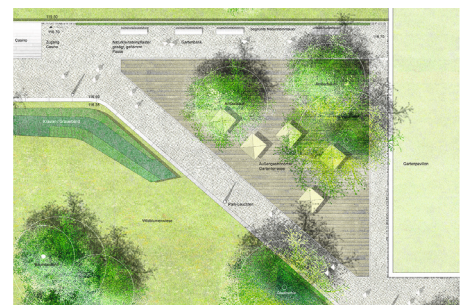

Gegenstand des Wettbewerbs ist die Freiraumgestaltung des „neuen Campus für die Zentrale der Deutschen Bundesbank“ in Frankfurt am Main. Es handelt sich um ca. 7,4 ha Freifläche mit unterschiedlichen Anforderungen wie Erschließung, Aufenthalt, Außengastronomie und Grünflächen.

Freianlagenplan

Blick auf die Campuspromenade

Entrée Deutsche Bundesbank

Campus-Garten/-Promenade

1. Preis/1st Prize geskes hack Landschaftsarchitekten, Berlin

Außengastronomie