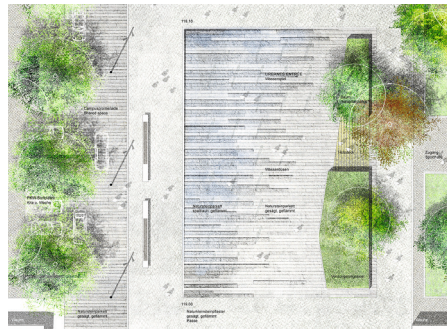

Gegenstand des Wettbewerbs ist die Freiraumgestaltung des „neuen Campus für die Zentrale der Deutschen Bundesbank“ in Frankfurt am Main. Es handelt sich um ca. 7,4 ha Freifläche mit unterschiedlichen Anforderungen wie Erschließung, Aufenthalt, Außengastronomie und Grünflächen.

Freianlagenplan

Blick auf die Campuspromenade

Entrée Deutsche Bundesbank

Campus-Garten/-Promenade

1. Preis/1st Prize geskes hack Landschaftsarchitekten, Berlin

Außengastronomie