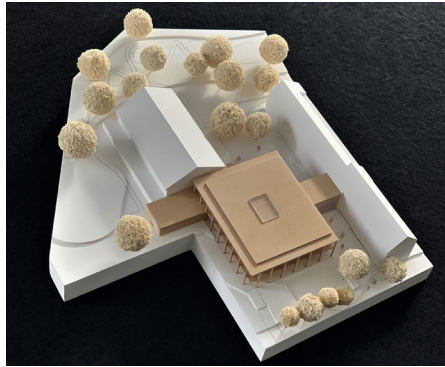

Wettbewerbsaufgabe/Competition assignment

Aufgrund der Einführung des Rechtsanspruchs auf Ganztagsbetreuung ab 2026 beabsichtigt die Samtgemeinde Heeseberg die bestehende Grundschule zur Ganztagschule umzubauen und um eine Zweifeldturnhalle zu erweitern. Im Zuge dieser Maßnahme soll zudem der zusätzliche Raumbedarf über ca. 1.000 m² (Aula, Mensa, Unterrichtsräume und Büros) gedeckt werden.

Preisgerichtssitzung/Jury meeting

5. Mai 2023

Fachpreisrichter*innen/Jury

Prof. Dr. Volker Droste, Oldenburg (Vorsitz)

Martin Diekmann, Hannover

Ursula Pasch, Bielefeld

Prof. Tatjana Sabljo, Hannover

Peter Teicher, Hannover

Sachpreisrichter*innen/Jury

Michael Kaminsky, Samtgemeinde Heeseberg

Ph. Ralphs, Bgm. Samtgemeinde Heeseberg

Gerhard Richter, Jerxheim

Susanne Schnettker, Grundschule Heeseberg

1. Preis/1st Prize

Dohle + Lohse Architekten, Braunschweig

Regina Dohle

GrünPlan Landschaftsarchitekten, Hannover

Walter Jöris

2. Preis/2nd Prize

pfitzner moorkens architekten, Hannover

Maria Pfitzner · Serge Moorkens

BHF Bendfeldt Herrmann Franke

LandschaftsArchitekten GmbH, Kiel

Jens Bendfeldt

3. Preis/3rd Prize

LIMA architekten, Stuttgart

Lisa Bogner · Tobias Manzke

Ulrich Krüger Landschaftsarchitekten, Dresden

4. Preis/4th Prize

Architekten BKSP, Hannover

Thomas Obermann

Landschaftsarchitekten Früh, Hannover

Roman Früh

Lageplan