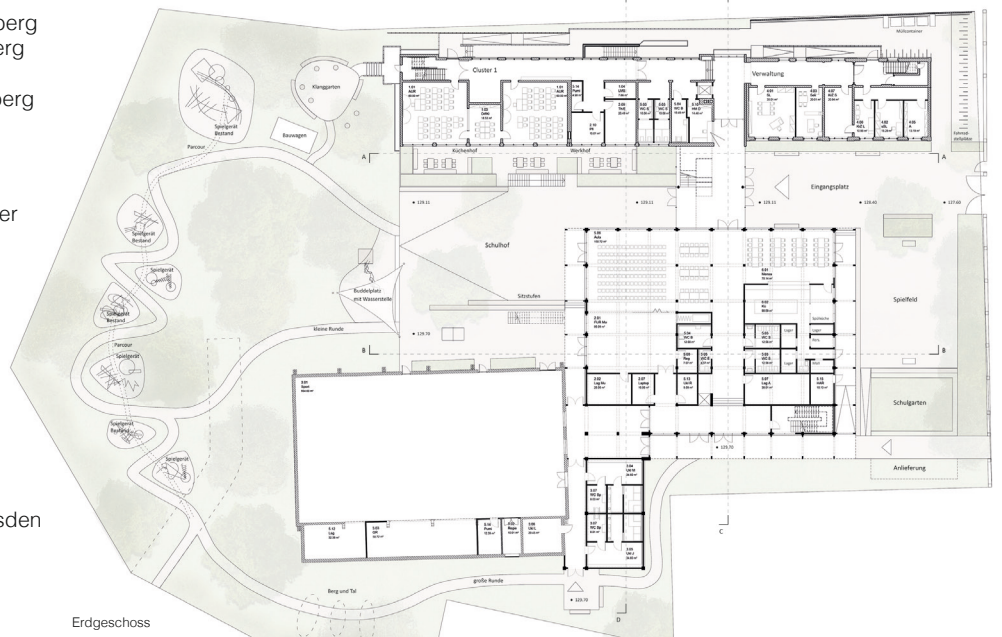

Architekten BKSP, Hannover

Thomas Obermann

Landschaftsarchitekten Früh, Hannover

Roman Früh

Lageplan

Erdgeschoss

**1. Preis**/1st Prize Dohle + Lohse, Braunschweig · GrünPlan Landschaftsarchitekten, Hannover