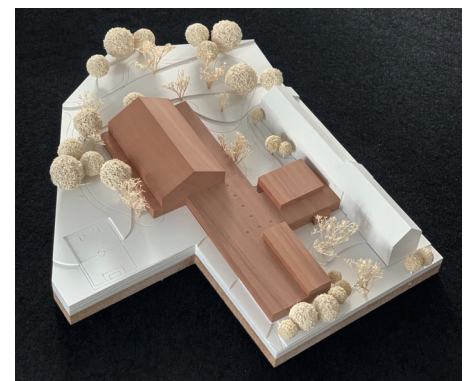

4. Preis/4th Prize Architekten BKSP, Hannover
Landschaftsarchitekten Früh, Hannover