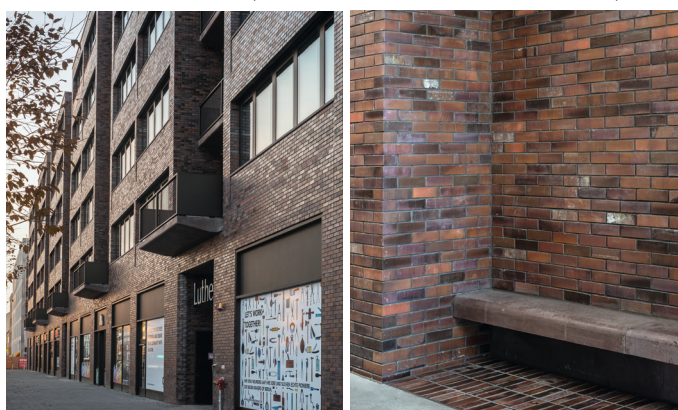

Winner Gold – Wohnungsbau/Geschosswohnungsbau
Quartier Heidestraße Core, Berlin von ROBERTNEUN Architekten, Berlin

© Annette Kissling Berlin