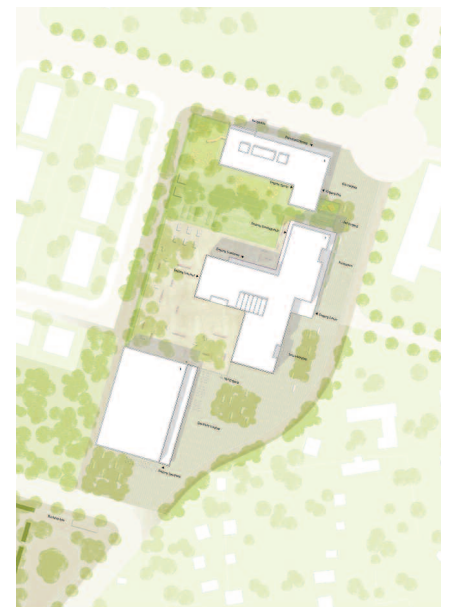

Die Baukostenorientierung beträgt ca. 13,2 Mio. EUR netto (KG 300+400).

Die Ausloberin orientiert die Planung und Bauausführung der Regionalschule und der Kita auf den Zeitraum 09/2019 bis 12/2022. Der Bau der Sporthalle erfolgt zeitversetzt später.

Preisgerichtssitzung

2. Mai 2019

Fachpreisrichter

Prof. Joachim A. Joedicke, Schwerin (Vors.)
Christoph Meyn, Stralsund
Prof. Dr. Marcus Hackel, Berlin

Sachpreisrichter

Ilka Rohr, Stadtpräsidentin Stadt Parchim
Steffen Kanert, DRK Kreisvorstand Parchim e.V.

1. Preis

Henchion Reuter Architekten, Berlin
Klaus Reuter
Mitarbeit: Hugo Bernard-Lecharpentier
Gordan Vitevski
L.Arch.: Rehwaldt Landschaftsarchitekten, Dresden, Till Rehwaldt

2. Preis

Schuster Architekten, Düsseldorf
Prof. Jochen Schuster · Prof. Rolf Schuster
Mitarbeit: Gerrit Sauer
L.Arch.: nsp christoph schonhoff
Landschaftsarchitekten Stadtplaner, Hannover
Energie: Stahl und Weiß, Freiburg
Dr. Wilhelm Stahl

2 Preis

Arbeitsgemeinschaft
buttler architekten GmbH, Rostock
Markus-Christian Kutz · Maik Buttler
Brenncke Architekten Part mbB, Schwerin
Joachim Brenncke
Mitarbeit: Daniella Rathmann
Christian Dähnrich · Laura Weinrich
Julia Weber · Philipp Deutschmann
L.Arch.: Hannes Hamann, Berlin
Mitarbeit: Phillip Rösner · Isabella Sinnesbichler

1. Preis Henchion Reuter Architekten, Berlin · Rehwaldt Landschaftsarchitekten, Dresden